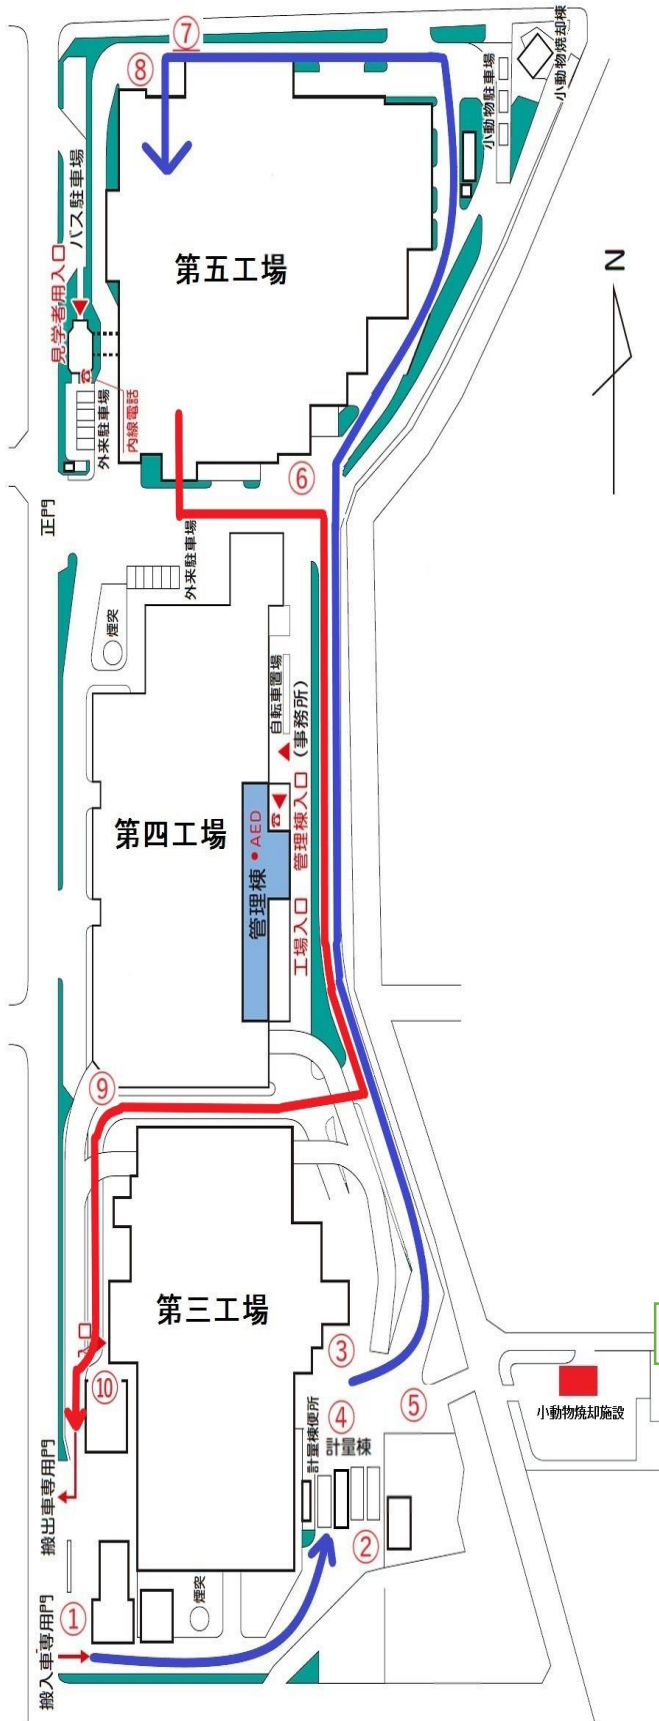

場内車両動線

工場内は、一方通行となります。逆走しないでください。

搬入門

計量機で停止

駐車場

料金所で精算

第5工場壁沿いへ

第5工場へ

カードリーダーにタッチ

入場して下さい

左折。出口へ

合流注意。
停止して下さい。